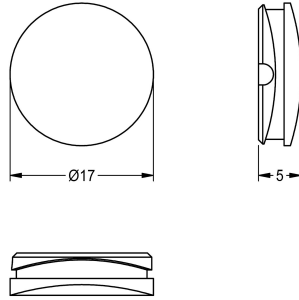

KWC

Zátka červená

Modell-Linie: F5E | ASEX1009

Příslušenství a funkční díly | Příslušenství Umyvadlové armatury

KWC-No.

2030041951

Zátka červená, nákladová jednotka 10 kusů

Technické údaje

Celková hloubka	17 mm
Celková výška	5 mm
Celková šířka	17 mm
Množství	10
Množství uom	kusy