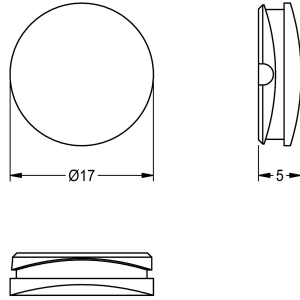

KWC Stopfen rot

Modell-Linie: F5E | ASEX1009
Zubehör und Funktionsteile | Ersatzteile Armaturen

KWC-Nr.

2030041951

Stopfen rot, Inhalt 10 Stück

Technische Daten

Gesamttiefe	17 mm
Gesamthöhe	5 mm
Gesamtbreite	17 mm
Füllmenge	10
Mengeneinheit	Stücke