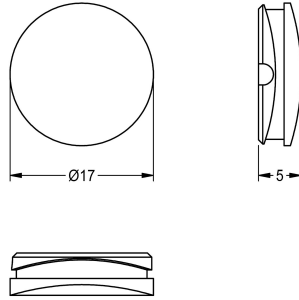

KWC Stopfen rot

Modell-Linie: F5E | ASEX1009
Zubehör und Funktionsteile | Ersatzteile Armaturen

KWC-Nr.

2030041951

Stopfen rot, Inhalt 10 Stück

Technische Daten

Gesamttiefe	17 mm
Gesamthöhe	5 mm
Gesamtbreite	17 mm
Füllmenge	10
Mengeneinheit	Stücke
teamNumber	0