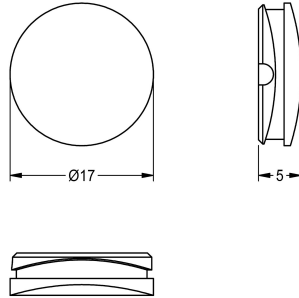

## KWC Stopfen rot

Modell-Linie: F5E | ASEX1009  
Zubehör und Funktionsteile | Ersatzteile Armaturen

### KWC-Nr.

**2030041951**

Stopfen rot, Inhalt 10 Stück

### Technische Daten

Gesamttiefe	17 mm
Gesamthöhe	5 mm
Gesamtbreite	17 mm
Füllmenge	10
Mengeneinheit	Stücke