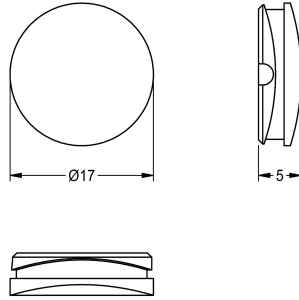

KWC

Tapón rojo

Modell-Linie: F5E | ASEX1009

Piezas de repuesto | Accesorio Griferías de lavado

KWC-No.

2030041951

Tapón rojo, unidad de embalaje: 10 unidades

Datos técnicos

Profundidad	17 mm
Altura	5 mm
Anchura total	17 mm
Cantidad	10
Cantidad de unidades de medición	Piezas