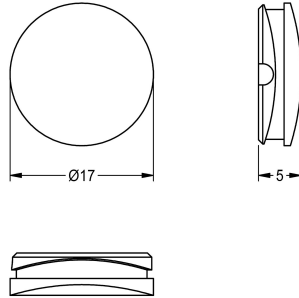

## KWC

Bonde rouge

Modell-Linie: F5E | ASEX1009

Pièces de rechange | Pièces de rechange robinetterie

### KWC-No.

**2030041951**

Bonde rouge, unité de conditionnement 10 pièces

### Données techniques

Profondeur totale	17 mm
Hauteur totale	5 mm
Largeur totale	17 mm
Unité de remplissage	10
Unité de mesure	Pièces