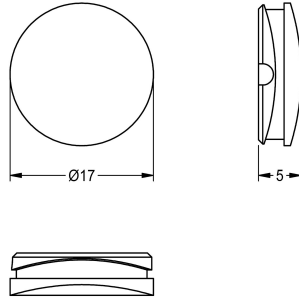

## KWC

Bonde rouge

Modell-Linie: F5E | ASEX1009

Pièces de rechange | Pièces de rechange robinetterie

### KWC-No.

2030041951

Bonde rouge, unité de conditionnement 10 pièces

### Données techniques

Profondeur totale	17 mm
Hauteur totale	5 mm
Largeur totale	17 mm
Unité de remplissage	10
Unité de mesure	Pièces
teamNumber	0