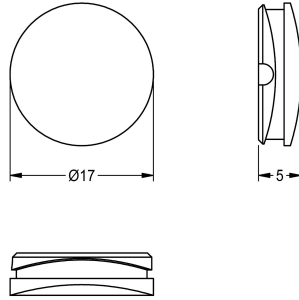

KWC

Stop rood

Modell-Linie: F5E | ASEX1009

Reserve onderdelen | Reserve-onderdelen kranen

KWC-No.

2030041951

Stop rood, verpakkingseenheid 10 stuks

Technical Data

Totale diepte	17 mm
Totale hoogte	5 mm
Totale breedte	17 mm
Vulhoeveelheid	10
Hoeveelheid meeteenheid	Stuk