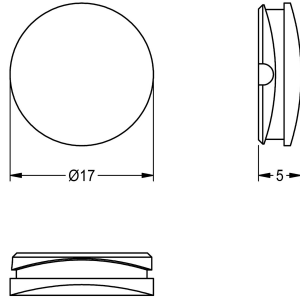

#### KWC-No.

2030041951

Stop rood, verpakkingseenheid 10 stuks

#### Technical Data

Totale diepte	17 mm
Totale hoogte	5 mm
Totale breedte	17 mm
Vulhoeveelheid	10
Hoeveelheid meeteenheid	Stuk