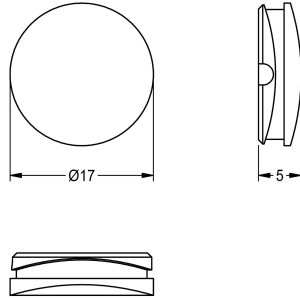

KWC

Zatyczka czerwona

Modell-Linie: F5E | ASEX1009

Aksesoria i elementy funkcyjne | Części zamienne do armatur umywalkowych

KWC-No.

2030041951

Zatyczka w kolorze czerwonym, opakowanie 10 sztuk

Dane techniczne

Łączna głębokość

17 mm

Łączna wysokość

5 mm

Łączna szerokość

17 mm

Pojemność

10