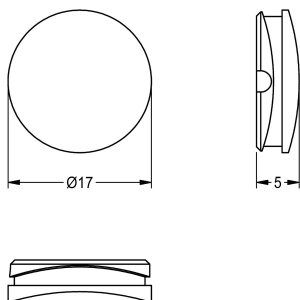

KWC

Zátka modrá

Modell-Linie: F5 | ASEX1010

Příslušenství a funkční díly | Příslušenství Umyvadlové armatury

KWC-No.

2030041952

Zátka modrá, nákladová jednotka 10 kusů

Technické údaje

Celková hloubka	17 mm
Celková výška	5 mm
Celková šířka	17 mm
Množství	10
Množství uom	kusy