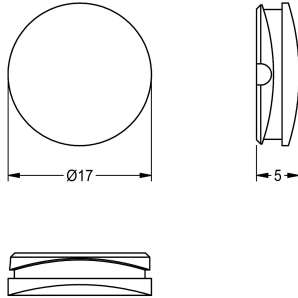

## KWC

Stopfen blau

Modell-Linie: F5 | ASEX1010

Zubehör und Funktionsteile | Ersatzteile Armaturen

### KWC-Nr.

2030041952

Stopfen blau, Inhalt 10 Stück

### Technische Daten

Gesamttiefe	17 mm
Gesamthöhe	5 mm
Gesamtbreite	17 mm
Füllmenge	10
Mengeneinheit	Stücke