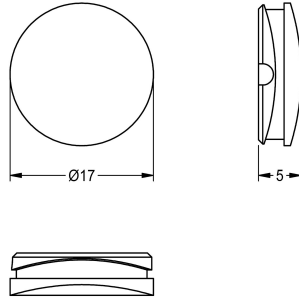

KWC

Stopfen blau

Modell-Linie: F5 | ASEX1010

Zubehör und Funktionsteile | Ersatzteile Armaturen

KWC-Nr.

2030041952

Stopfen blau, Inhalt 10 Stück

Technische Daten

Gesamttiefe	17 mm
Gesamthöhe	5 mm
Gesamtbreite	17 mm
Füllmenge	10
Mengeneinheit	Stücke
teamNumber	0