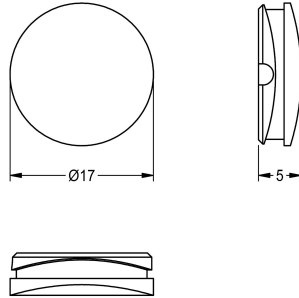

KWC Stopfen blau

Modell-Linie: F5 | ASEX1010
Zubehör und Funktionsteile | Ersatzteile Armaturen

KWC-Nr.

2030041952

Stopfen blau, Inhalt 10 Stück

Technische Daten

Gesamttiefe	17 mm
Gesamthöhe	5 mm
Gesamtbreite	17 mm
Füllmenge	10
Mengeneinheit	Stücke