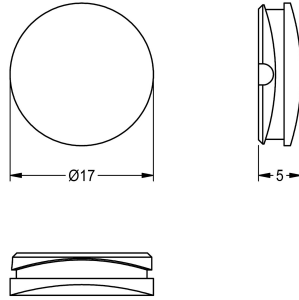

## KWC Tapón azul

Modell-Linie: F5 | ASEX1010  
Piezas de repuesto | Accesorio Griferias de lavado

### KWC-No.

2030041952

Tapón azul, unidad de embalaje: 10 unidades

### Datos técnicos

|                                  |        |
|----------------------------------|--------|
| Profundidad                      | 17 mm  |
| Altura                           | 5 mm   |
| Anchura total                    | 17 mm  |
| Cantidad                         | 10     |
| Cantidad de unidades de medición | Piezas |