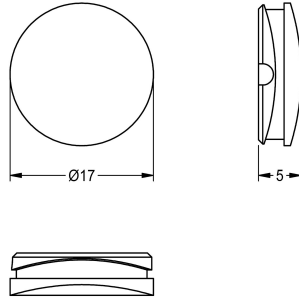

## KWC

Bonde bleue

Modell-Linie: F5 | ASEX1010

Pièces de rechange | Pièces de rechange robinetterie

### KWC-No.

2030041952

Bonde bleue, unité de conditionnement 10 pièces

### Données techniques

Profondeur totale	17 mm
Hauteur totale	5 mm
Largeur totale	17 mm
Unité de remplissage	10
Unité de mesure	Pièces