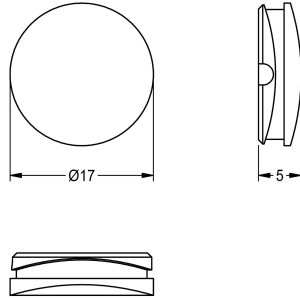

KWC

Bonde bleue

Modell-Linie: F5 | ASEX1010

Pièces de rechange | Pièces de rechange robinetterie

KWC-No.

2030041952

Bonde bleue, unité de conditionnement 10 pièces

Données techniques

Profondeur totale	17 mm
Hauteur totale	5 mm
Largeur totale	17 mm
Unité de remplissage	10
Unité de mesure	Pièces
teamNumber	0