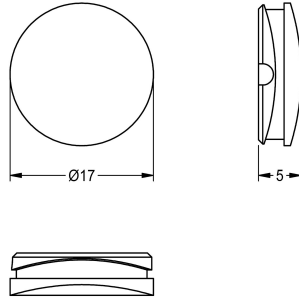

KWC

Tappo a vite blu

Modell-Linie: F5 | ASEX1010

Ricambi | Accessori per rubinetterie per lavabi

KWC-No.

2030041952

Tappo blu, unità di vendita 10 pezzi

Dati tecnici

Profondità totale	17 mm
Altezza totale	5 mm
Larghezza complessiva	17 mm
Capacità	10
Quantità UOM	Pezzi
teamNumber	0