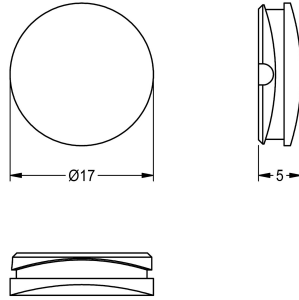

KWC Stop blauw

Modell-Linie: F5 | ASEX1010
Reserve onderdelen | Reserve-onderdelen kranen

KWC-No.

2030041952

Stop blauw, verpakkingseenheid 10 stuks

Technical Data

Totale diepte	17 mm
Totale hoogte	5 mm
Totale breedte	17 mm
Vulhoeveelheid	10
Hoeveelheid meeteenheid	Stuk