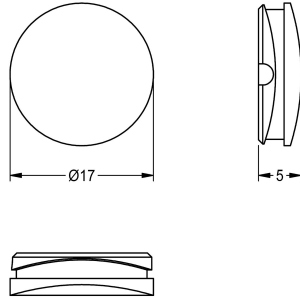

### Zatyczka niebieska

Modell-Linie: F5 | ASEX1010

Aksesoria i elementy funkcyjne | Części zamienne do armatur umywalkowych

#### KWC-No.

2030041952

Zatyczka w kolorze niebieskim, opakowanie 10 sztuk

#### Dane techniczne

Łączna głębokość	17 mm
Łączna wysokość	5 mm
Łączna szerokość	17 mm
Pojemność	10
Ilość uom	Sztuka