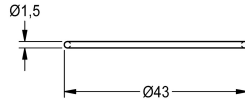

KWC

O-Ring, rot

Modell-Linie: F3 | ASEV1002

Zubehör und Funktionsteile | Ersatzteile Armaturen

KWC-Nr.

2030042439

O-Ring 40 x 1,5 mm, rot, Inhalt 10 Stück

Technische Daten

Gesamttiefe	43 mm
Gesamthöhe	1.5 mm
Gesamtbreite	43 mm
Füllmenge	10
Mengeneinheit	Stücke