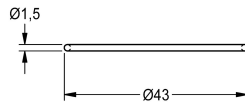

KWC

O-Ring, rot

Modell-Linie: F3 | ASEV1002

Zubehör und Funktionsteile | Ersatzteile Armaturen

KWC-Nr.

2030042439

O-Ring 40 x 1,5 mm, rot, Inhalt 10 Stück

Technische Daten

Gesamttiefe	43 mm
Gesamthöhe	1.5 mm
Gesamtbreite	43 mm
Füllmenge	10
Mengeneinheit	Stücke
teamNumber	0