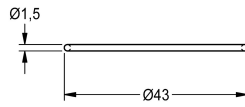

KWC

O-Ring, rot

Modell-Linie: F3 | ASEV1002

Zubehör und Funktionsteile | Ersatzteile Armaturen

KWC-Nr.

2030042439

O-Ring 40 x 1,5 mm, rot, Inhalt 10 Stück

Technische Daten

Gesamttiefe	43 mm
Gesamthöhe	1.5 mm
Gesamtbreite	43 mm
Füllmenge	10
Mengeneinheit	Stücke