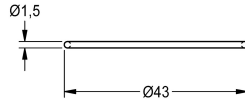

KWC

Junta tórica, roja

Modell-Linie: F3 | ASEV1002

Piezas de repuesto | Accesorio Griferías de lavado

KWC-No.

2030042439

Junta tórica, 40 x 1,5 mm, roja, unidad de embalaje de 10 piezas

Datos técnicos

Profundidad

43 mm

Altura

1.5 mm

Anchura total

43 mm

Cantidad

10