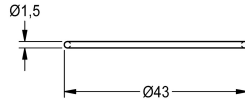

KWC

O-ring, rouge

Modell-Linie: F3 | ASEV1002

Pièces de rechange | Pièces de rechange robinetterie

KWC-No.

2030042439

O-ring 40 x 1.5 mm, rouge, emballage de 10 pièces

Données techniques

Profondeur totale	43 mm
Hauteur totale	1.5 mm
Largeur totale	43 mm
Unité de remplissage	10
Unité de mesure	Pièces