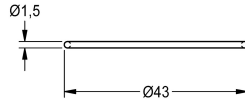

KWC

O-ring, rouge

Modell-Linie: F3 | ASEV1002

Pièces de rechange | Pièces de rechange robinetterie

KWC-No.

2030042439

O-ring 40 x 1.5 mm, rouge, emballage de 10 pièces

Données techniques

Profondeur totale

43 mm

Hauteur totale

1.5 mm

Largeur totale

43 mm

Unité de remplissage

10