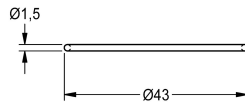

KWC

O-ring, rosso

Modell-Linie: F3 | ASEV1002

Ricambi | Accessori per rubinetterie per lavabi

KWC-No.

2030042439

O-ring 40 x 1,5 mm, rosso, unità di imballaggio 10 pezzi

Dati tecnici

Profondità totale

43 mm

Altezza totale

1.5 mm

Larghezza complessiva

43 mm

Capacità

10