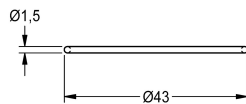

KWC

O-kroužek, modrý

Modell-Linie: F3 | ASEV1002

Příslušenství a funkční díly | Příslušenství Umyvadlové armatury

KWC-No.

2030042440

O-kroužek 40 x 1,5 mm, modrý, jednotka balení 10 kusů

Technické údaje

Celková hloubka

43 mm

Celková výška

1.5 mm

Celková šířka

43 mm

Množství

10