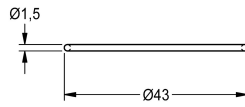

KWC

O-Ring, blau

Modell-Linie: F3 | ASEV1002

Zubehör und Funktionsteile | Ersatzteile Armaturen

KWC-Nr.

2030042440

O-Ring 40 x 1,5 mm, blau, Inhalt 10 Stück

Technische Daten

Gesamttiefe	43 mm
Gesamthöhe	1.5 mm
Gesamtbreite	43 mm
Füllmenge	10
Mengeneinheit	Stücke
teamNumber	0