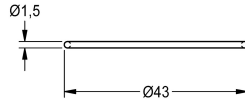

KWC

O-ring 40 x 1.5 mm

Modell-Linie: F3 | ASEV1002

Ricambi | Accessori per rubinetterie per lavabi

KWC-No.

2030042440

O-ring 40 x 1,5 mm, blu, unità di imballaggio 10 pezzi

Dati tecnici

Profondità totale

43 mm

Altezza totale

1.5 mm

Larghezza complessiva

43 mm

Capacità

10