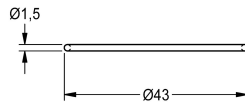

KWC

O-ring, blauw

Modell-Linie: F3 | ASEV1002

Reserve onderdelen | Reserve-onderdelen kranen

KWC-No.

2030042440

O-ring 40 x 1.5 mm, blauw, verpakkingseenheid 10 stuks

Technical Data

Totale diepte	43 mm
Totale hoogte	1.5 mm
Totale breedte	43 mm
Vulhoeveelheid	10
Hoeveelheid meeteenheid	Stuk