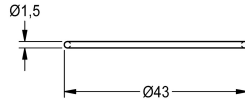

### KWC-No.

2030042440

Uszczelka 40 x 1,5 mm, niebieski, opakowanie zbiorcze 10 sztuk.

### Dane techniczne

Łączna głębokość

43 mm

Łączna wysokość

1.5 mm

Łączna szerokość

43 mm

Pojemność