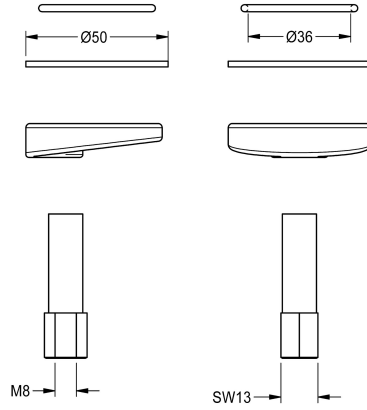

## KWC Rychlosvorka

Modell-Linie: F3 | ASEX1012

Příslušenství a funkční díly | Příslušenství Umyvadlové armatury

### KWC-No.

2030042441

Rychlosvorka kompletní, pro elektronické stojánkové armatury F3E a samouzavírací stojánkové baterie F3S-Mix.