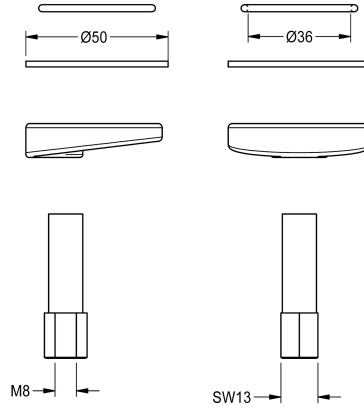

KWC Schnellbefestigung

Modell-Linie: F3 | ASEX1012
Zubehör und Funktionsteile | Ersatzteile Armaturen

KWC-Nr.

2030042441

Schnellbefestigung komplett, für F3E Elektronik-Standarmaturen
und F3S-Mix Selbstschluss-Standbatterie.

Technische Daten

Füllmenge

1

Mengeneinheit

Stück