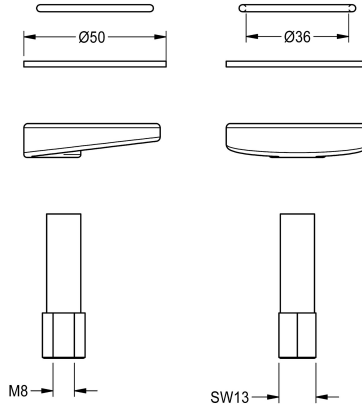

## KWC Schnellbefestigung

Modell-Linie: F3 | ASEX1012  
Zubehör und Funktionsteile | Ersatzteile Armaturen

**KWC-Nr.**

**2030042441**

Schnellbefestigung komplett, für F3E Elektronik-Standarmaturen  
und F3S-Mix Selbstschluss-Standbatterie.

**Technische Daten**

Füllmenge

1

Mengeneinheit

Stück