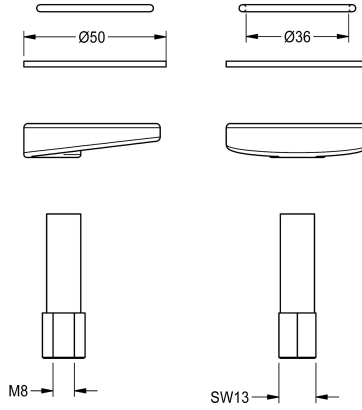

KWC

Sistema de fijación rápida

Modell-Linie: F3 | ASEX1012

Piezas de repuesto | Accesorio Griferías de lavado

KWC-No.

2030042441

Sistema completo de fijación rápida para grifería electrónica estándar F3E y grifo de pie con cierre automático F3S-Mix.

Datos técnicos

Cantidad

1

Cantidad de unidades de medición

Piezas