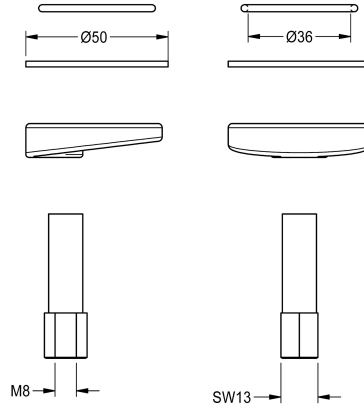

KWC

Fermeture rapide

Modell-Linie: F3 | ASEX1012

Pièces de rechange | Pièces de rechange robinetterie

KWC-No.

2030042441

Montage rapide complète, pour robinetterie de stand électronique F3E et mitigeur pour montage sur plage automatique F3S-Mix.

Données techniques

Unité de remplissage

1

Unité de mesure

Pièce