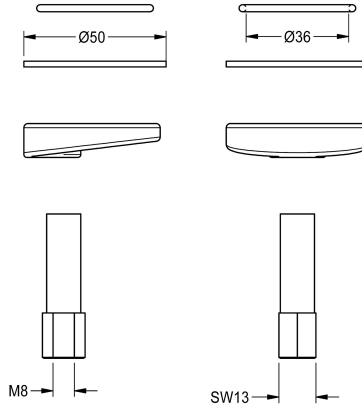

### Fermeture rapide

Modell-Linie: F3 | ASEX1012

Pièces de rechange | Pièces de rechange robinetterie

#### KWC-No.

2030042441

Montage rapide complète, pour robinetterie de stand électronique F3E et mitigeur pour montage sur plage automatique F3S-Mix.

#### Données techniques

Unité de remplissage

1

Unité de mesure

Pièce

teamNumber

0