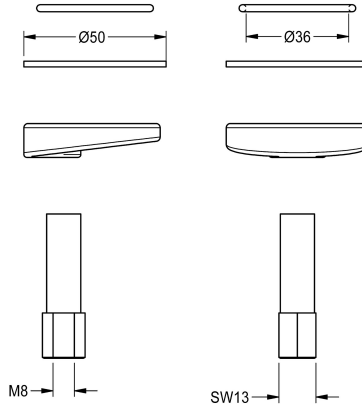

KWC

Attacco rapido

Modell-Linie: F3 | ASEX1012

Ricambi | Accessori per rubinetterie per lavabi

KWC-No.

2030042441

Attacco rapido completo, per rubinetti elettronici standard F3E e miscelatore temporizzato a bordo lavabo F3S-Mix.

Dati tecnici

Capacità
Quantità UOM
teamNumber

1
Pezzi
0