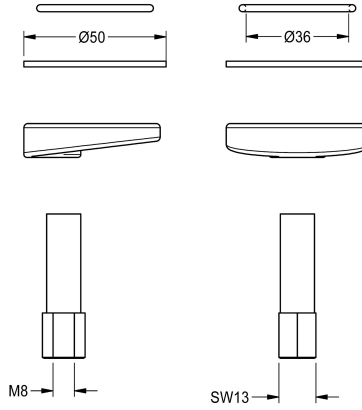

KWC Snelbevestiger

Modell-Linie: F3 | ASEX1012
Reserve onderdelen | Reserve-onderdelen kranen

KWC-No.

2030042441

Snelbevestiger voor F3E elektronische wastafelkranen en F3S-Mix zelfsluitende wastafelmengkraan.

Technical Data

Vulhoeveelheid

1

Hoeveelheid meeteenheid

Stuk