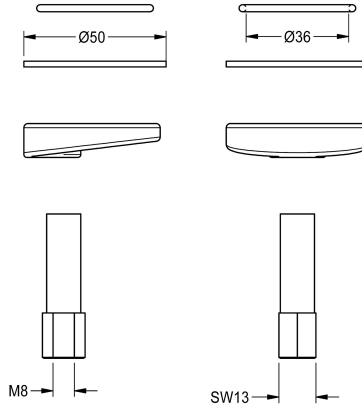

KWC

Szybkozłączka

Modell-Linie: F3 | ASEX1012

Aksesoria i elementy funkcyjne | Części zamienne do armatur umywalkowych

KWC-No.

2030042441

Szybkozłączka, kompletna, do elektronicznych baterii stojących F3E i samozamykających baterii stojących F3S-Mix

Dane techniczne

Pojemność

1

Ilość uom

Sztuki