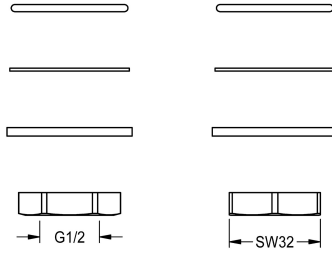

### Upevňovací sada

Modell-Linie: F3 | ASSV1001

Příslušenství a funkční díly | Příslušenství Umyvadlové armatury

KWC-No.

**2030042947**

Upevňovací sada pro samouzavírací stojánkový ventil F3S

Technické údaje