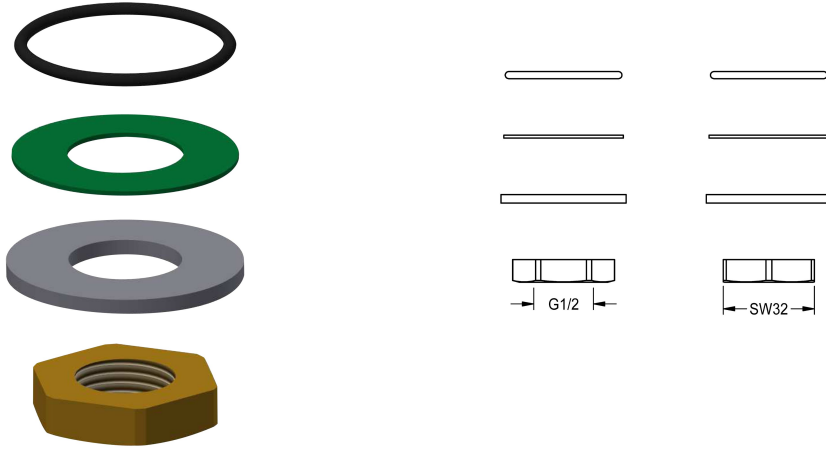

KWC Befestigungsset

Modell-Linie: F3 | ASSV1001
Zubehör und Funktionsteile | Ersatzteile Armaturen

KWC-Nr.

2030042947

Befestigungsset für F3S Selbstschluss-Standventil

Technische Daten

Füllmenge
Mengeinheit
teamNumber

1
Stück
0