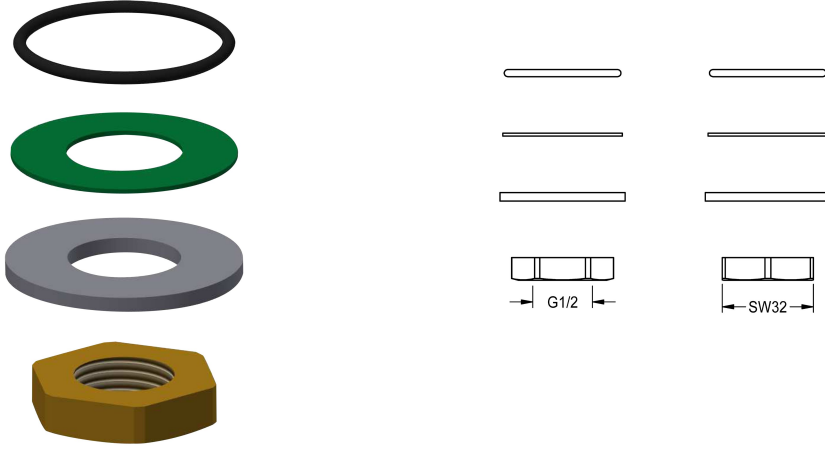

KWC Set de fijación

Modell-Linie: F3 | ASSV1001
Piezas de repuesto | Accesorio Griferías de lavado

KWC-No.

2030042947

Set de fijación para válvula de pie con cierre automático F3S

Datos técnicos	
Cantidad	<hr/>
Cantidad de unidades de medición	<hr/>

1
Piezas