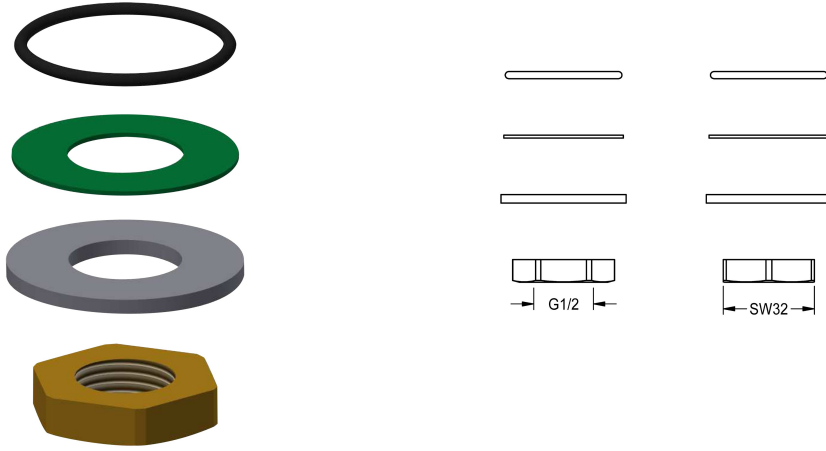

KWC Set de fixation

Modell-Linie: F3 | ASSV1001
Pièces de rechange | Pièces de rechange robinetterie

KWC-No.

2030042947

Set de fixation pour F3 robinet

Données techniques

Unité de remplissage

1

Unité de mesure

Pièce