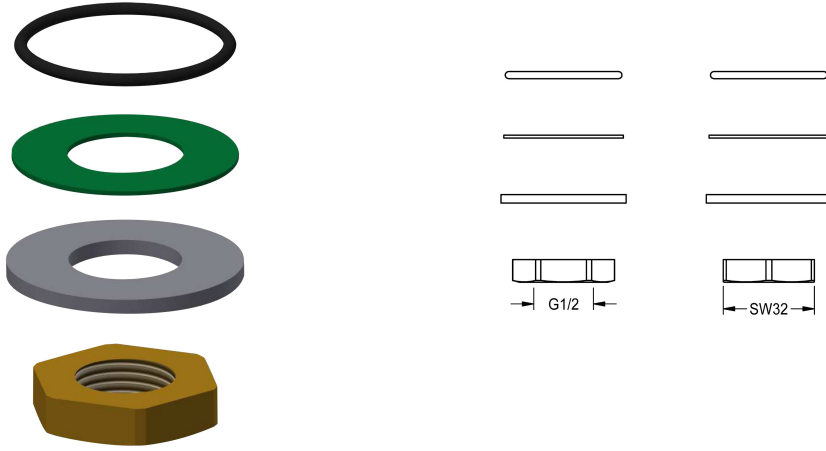

KWC

Set de fixation

Modell-Linie: F3 | ASSV1001

Pièces de rechange | Pièces de rechange robinetterie

KWC-No.

2030042947

Set de fixation pour F3 robinet

Données techniques

Unité de remplissage

1

Unité de mesure

Pièce

teamNumber

0