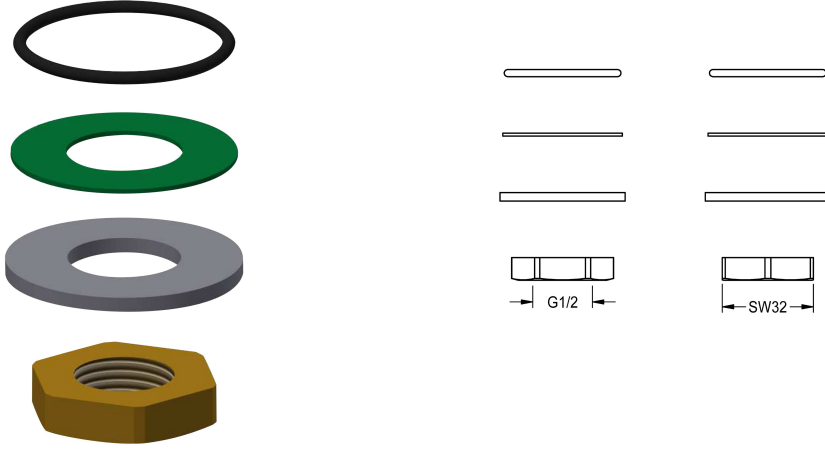

KWC

Set di fissaggio

Modell-Linie: F3 | ASSV1001

Ricambi | Accessori per rubinetterie per lavabi

KWC-No.

2030042947

Set di fissaggio per F3S rubinetto temporizzato

Dati tecnici