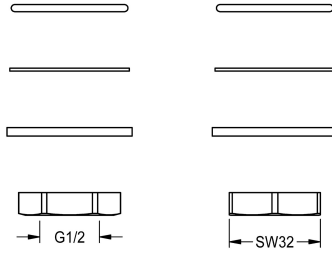

KWC

Set di fissaggio

Modell-Linie: F3 | ASSV1001

Ricambi | Accessori per rubinetterie per lavabi

KWC-No.

2030042947

Set di fissaggio per F3S rubinetto temporizzato

Dati tecnici

Capacità

1

Quantità UOM

Pezzi