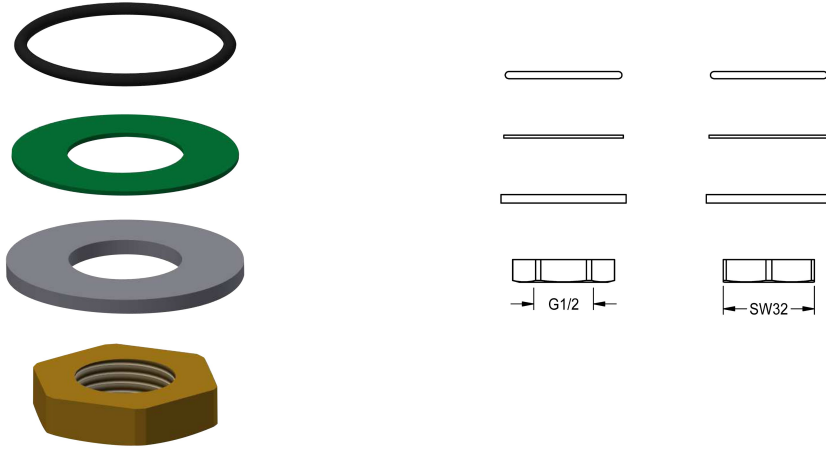

## KWC

### Zestaw mocujący

Modell-Linie: F3 | ASSV1001

Aksesoria i elementy funkcyjne | Części zamienne do armatur umywalkowych

KWC-No.

2030042947

Zestaw mocujący do samozamykającej baterii pionowej F3S

#### Dane techniczne

Pojemność

1

Ilość uom

Sztuki