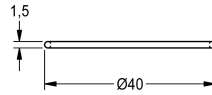

### KWC-No.

2030042949

Uszczelka 37 x 1,5 mm, czerwony, opakowanie zbiorcze 10 sztuk.

### Dane techniczne

Łączna głębokość

40 mm

Łączna wysokość

1.5 mm

Łączna szerokość

40 mm

Pojemność